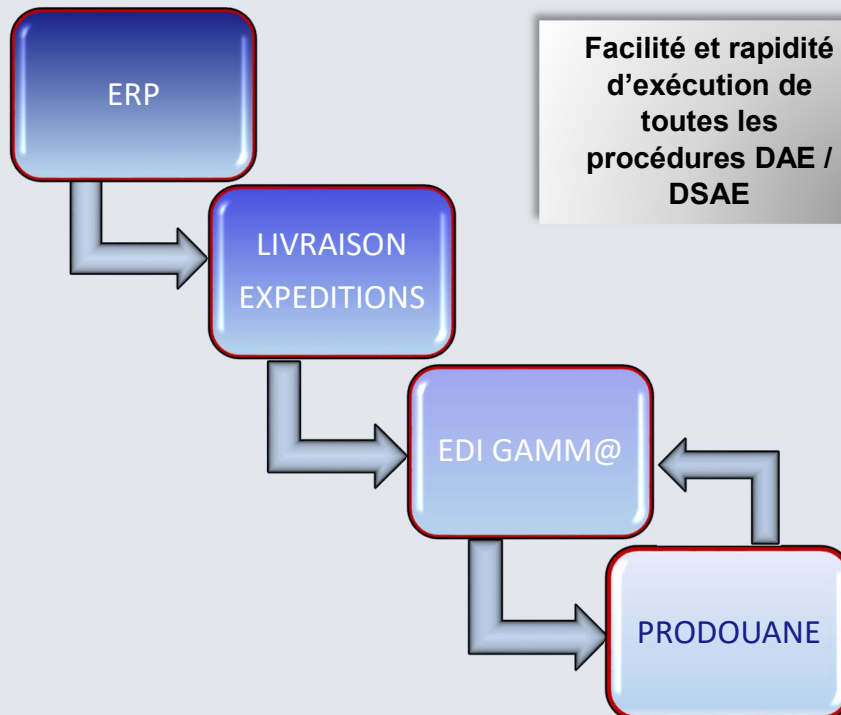

Des logiciels pour votre confort et votre performance

La solution de gestion EDI des documents d'accompagnement

Gestion des DAE et DSAE en lien direct avec Prodothane

Interfaçable avec votre ERP

Facilité et rapidité d'exécution de toutes les procédures DAE / DSAE